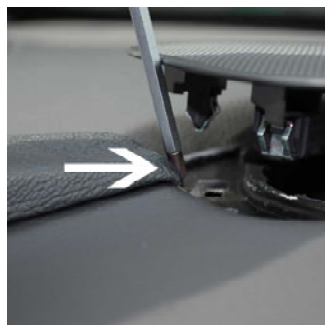

Position console as illustrated, insert metal plate at the same time

Beiliegende Schraube ins hintere Blech eindrehen

Install enclosed screw into rear metal plate

Alle Bauteile wieder montieren

To remount all component parts

Positionnez la console comme illustré, en même temps poussez la tôle

Posicione la consola como mostrado y al mismo tiempo introduzca la chapa

Vissez la vis jointe dans la tôle de derrière

Instale el tornillo adjunto en la chapa trasera