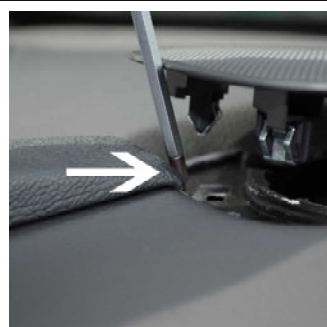

Positionnez la console comme illustré, en même temps poussez la tôle

Posicione la consola como mostrado y al mismo tiempo introduzca la chapa

Vissez la vis jointe dans la tôle de derrière

Instale el tornillo adjunto en la chapa trasera

Console zoals afgebeeld positioneren, plaat daarbij er tussen schuiven

Konsole jak na obrazku umiejscowic i blaszke wsunac

Bijgevoegde schroef in de achterste plaat draaien

Zalaczona srube w tylna blaszke wkręcic